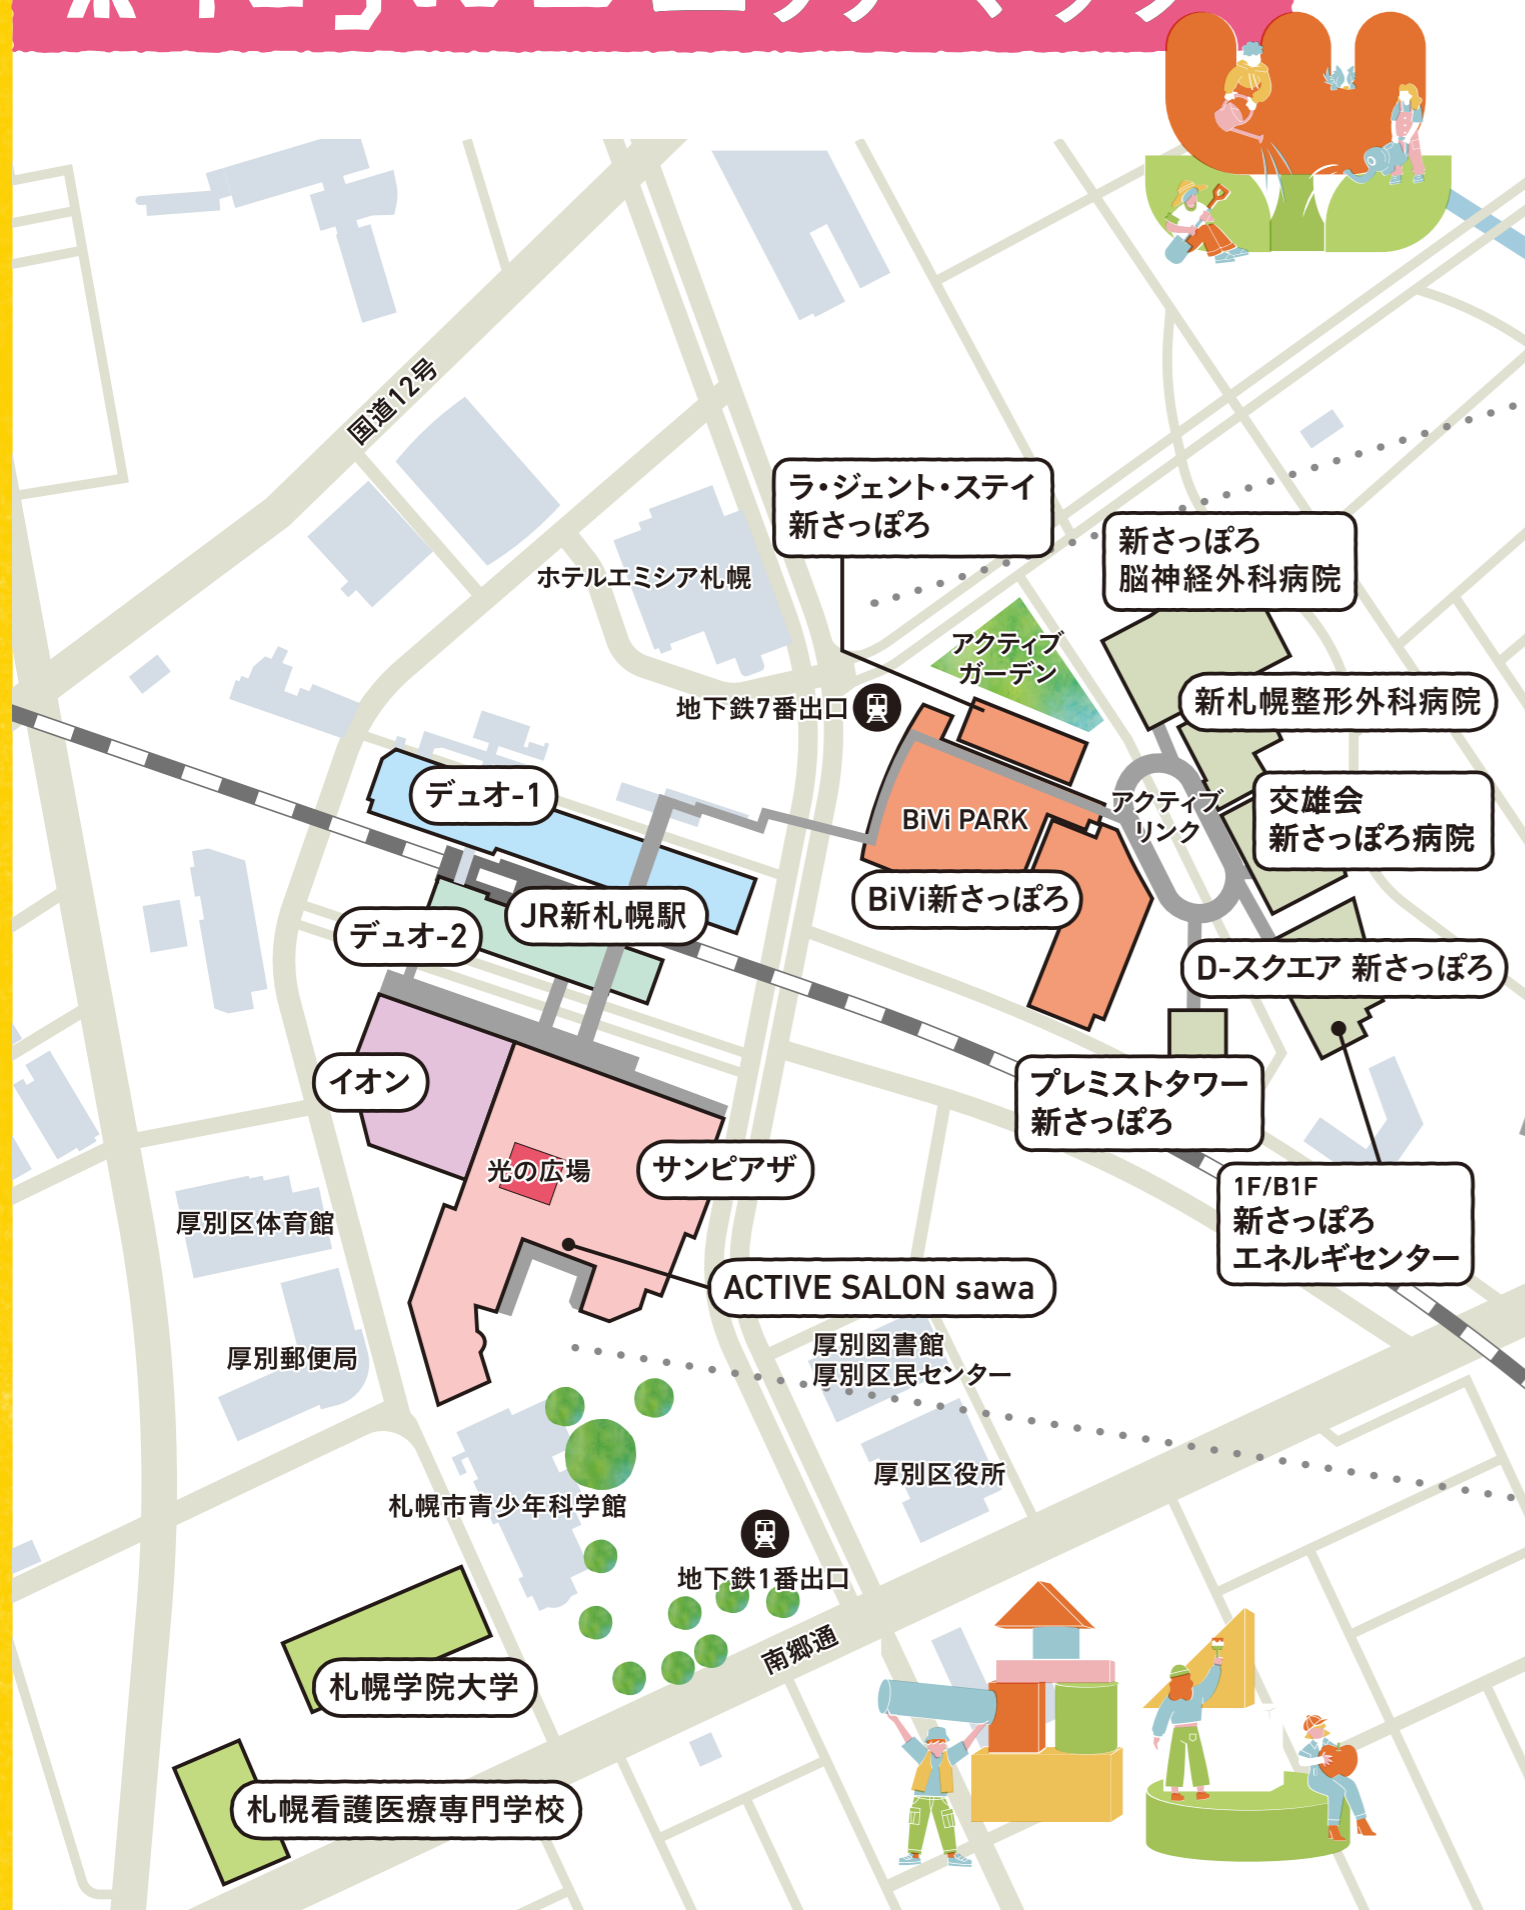

新さっぽろ shin-sapporo エリアマップ

サンピアザ・イオン新さっぽろ店・デュオ-1・デュオ-2・BiVi新さっぽろ 2Fアクセスマップ

2Fの連絡通路からサンピアザ・イオン新さっぽろ店・デュオ-1・デュオ-2・BiVi新さっぽろへ行き来できます。